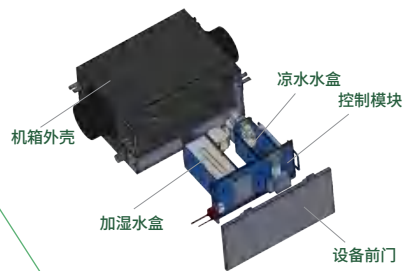

德美嘉科技 专注加湿净化新风16年
行业高质量产品、服务和解决方案引领者

基于六恒科技系统

持续提供健康舒适的智慧空气方案

PTC陶瓷加湿器

- 超洁净加湿 无二次污染
- 加湿响应速度快 效率高达100%
- 蒸汽带来舒适软风 适合低温环境

型号	加湿量(ml/h)	风量(m ³ /h)	功率(W)	适用面积(m ²)	外形尺寸(mm)	风口尺寸(mm)
PTC-1.8	1800	250(适配)	1400	40~70	490×400×260	Φ150
PTC-2.4	2400	350(适配)	1800	90~120	490×400×260	Φ150
PTC-3.6	3600	500(适配)	2700	120~200	550×430×280	Φ200

电极MINI加湿器

- 睡眠档噪声低于26dB 轻声不扰眠
- 支持全屋智能接入 操作画面直观
- 开盖断电保护 三重防漏水设计

- 安装方式：配新风安装 支持全屋智能系统接入
- 使用场景：家庭空间、办公室、档案室、图书馆等

型号	加湿量(ml/h)	风量(m ³ /h)	功率(W)	适用面积(m ²)	外形尺寸(mm)	风口尺寸(mm)
电极MINI-3D	3000	500(适配)	2400	90~120	340×415×260	Φ150
电极MINI-6D	6000	800(适配)	4800	120~200	540×415×260	Φ150